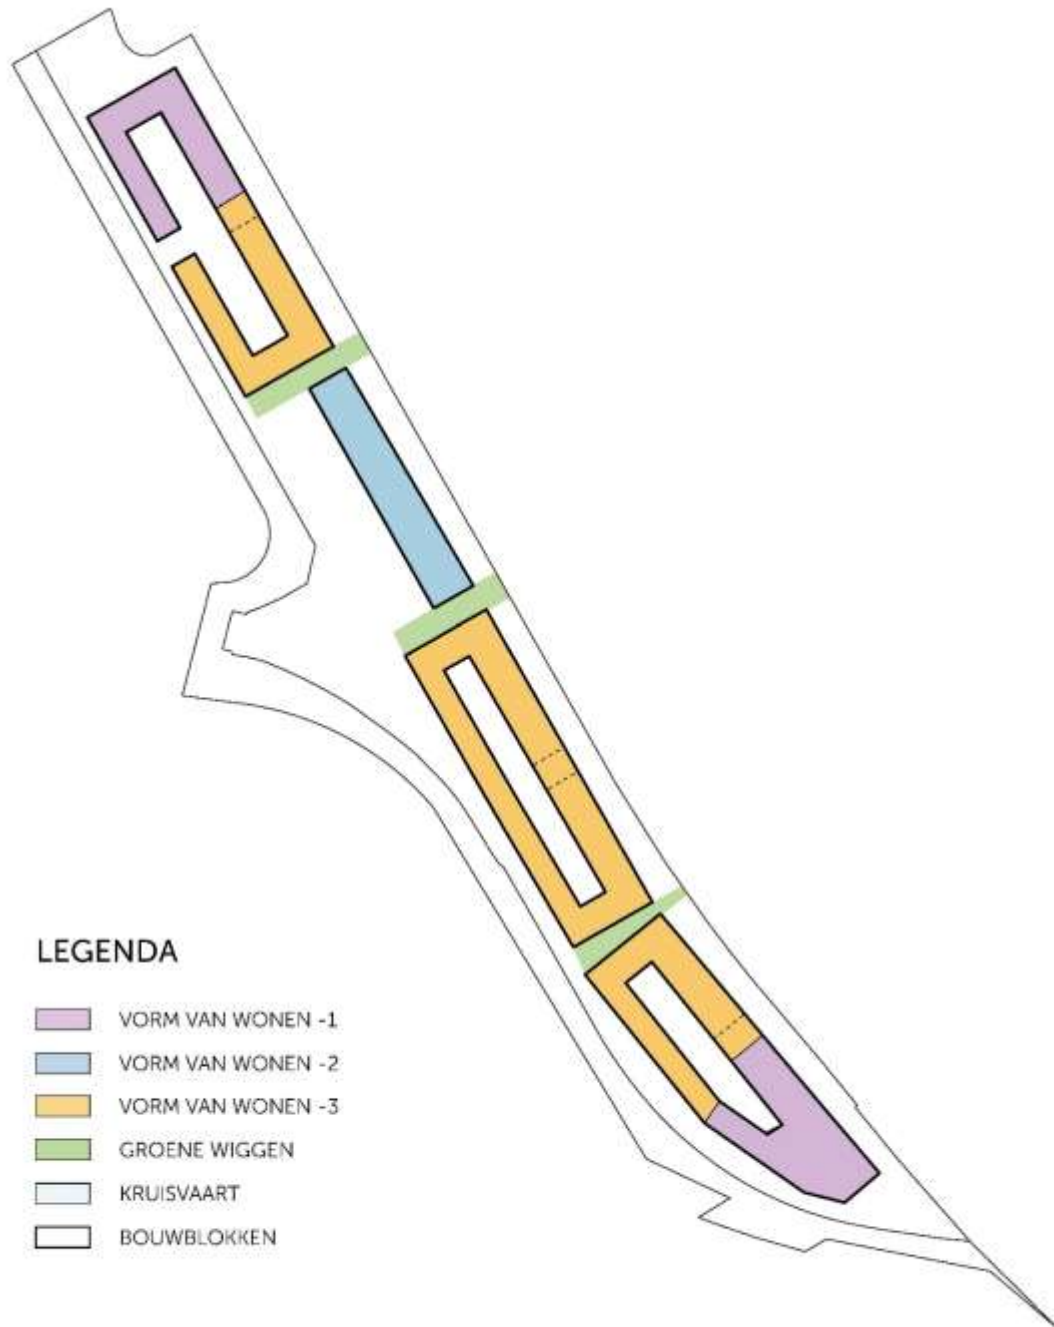

Plintinvulling

	Aanduiding		
	specifieke vorm van wonen - 1	specifieke vorm van wonen - 2	specifieke vorm van wonen - 3
Funcities	op de eerste en tweede bouwlaag en op de bovenste bouwlaag	op de eerste en tweede bouwlaag en op de bovenste bouwlaag	op de eerste bouwlaag
bedrijfsactiviteiten categorie A en B1 uit de bijgevoegde Lijst van Bedrijven functiemenging	150 m²	150 m²	150 m²
galerie	x	100 m²	x
(para-)medische voorzieningen	100 m²	100 m²	100 m²
dienstverlening	75 m²	75 m²	x
werkplekken	250 m²	x	x
voorzieningen op gebied van gezondheid en wellness	150 m²	150 m²	150 m²
	op de eerste bouwlaag	op de eerste bouwlaag	op de eerste bouwlaag
horeca categorie D2 uit de bijgevoegde Lijst van Horeca-activiteiten	x	200 m²	x