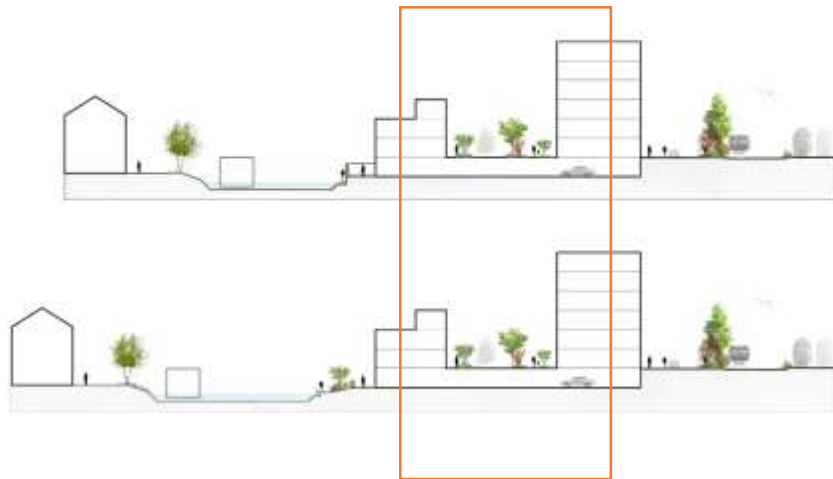

Binnengebieden

- Onderling mogen de binnentuinen verschillen
- Inrichting met groen en verhard
- Besloten plek voor de nieuwe bewoners
- Inrichting in cocreatie